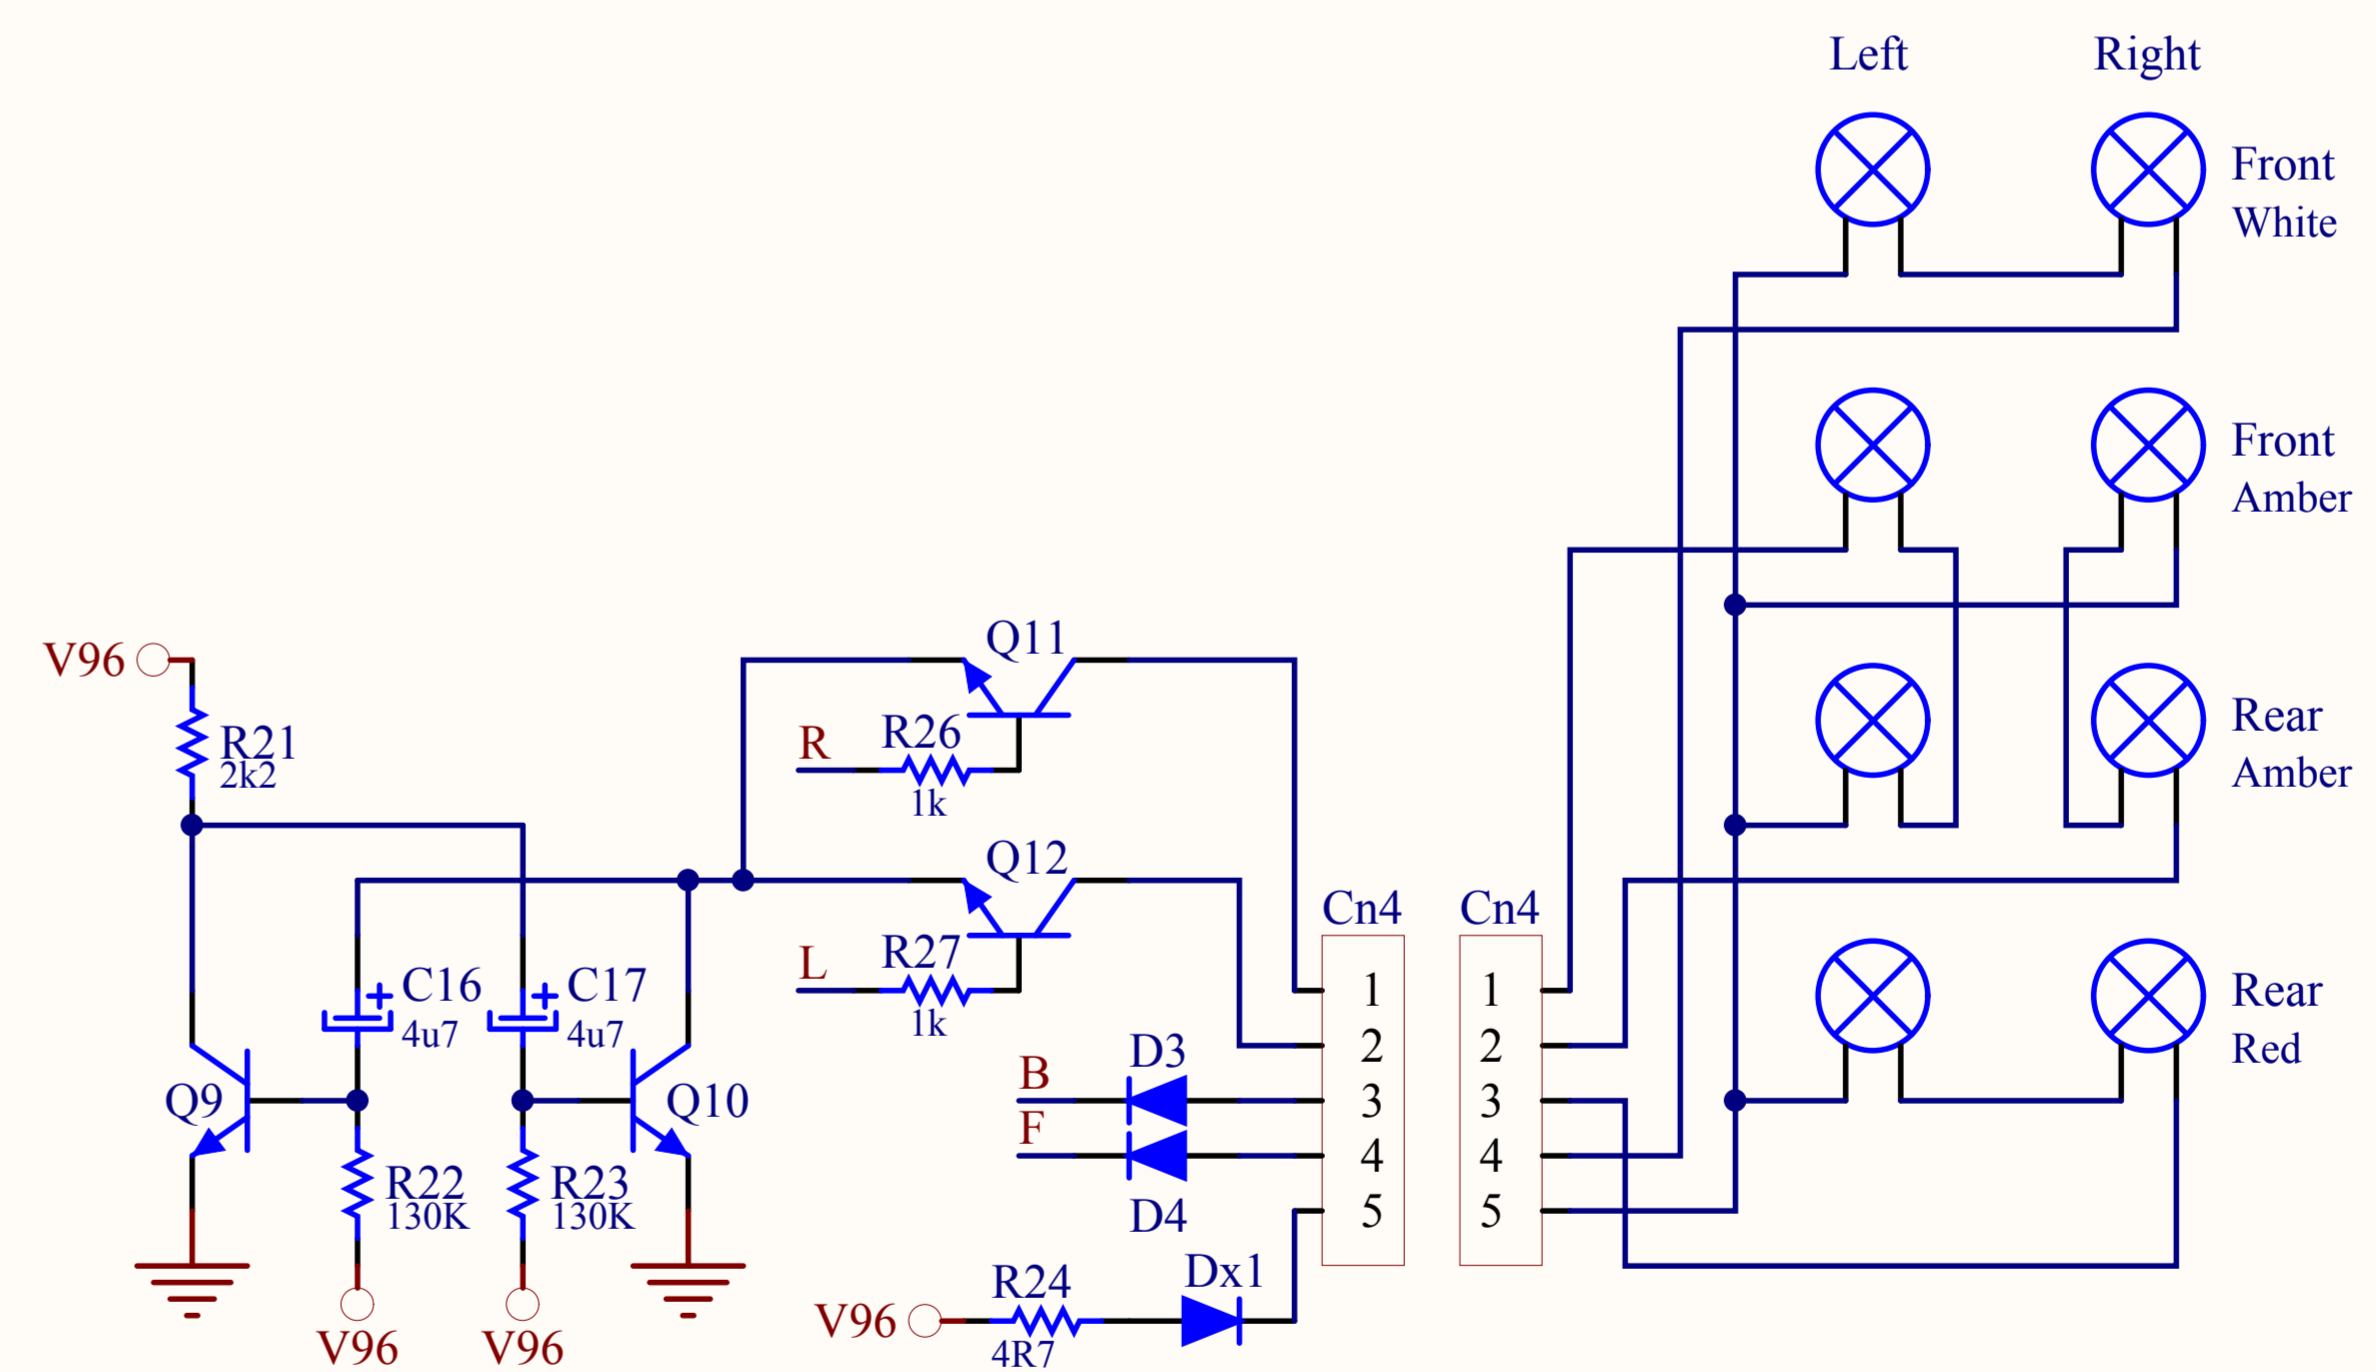

Q6 - Q12 = S9014
Q16 - Q19 = S9014

TX 40Mhz

<h2 style="text-align: center;">Aviones Manuelo</h2> <p style="text-align: center;">Mar Cantábrico 1 28820 Coslada (Madrid) Spain</p>		Ferrari Enzo 717		Nr:
		Ferrari Enzo 2 joy original 40Mhz		Sheet of
Design:	Manuel Lagares	File:	Date:	PCB:
Draw:	Manuel Lagares			Rel:
Approval:	Rosa Navas			