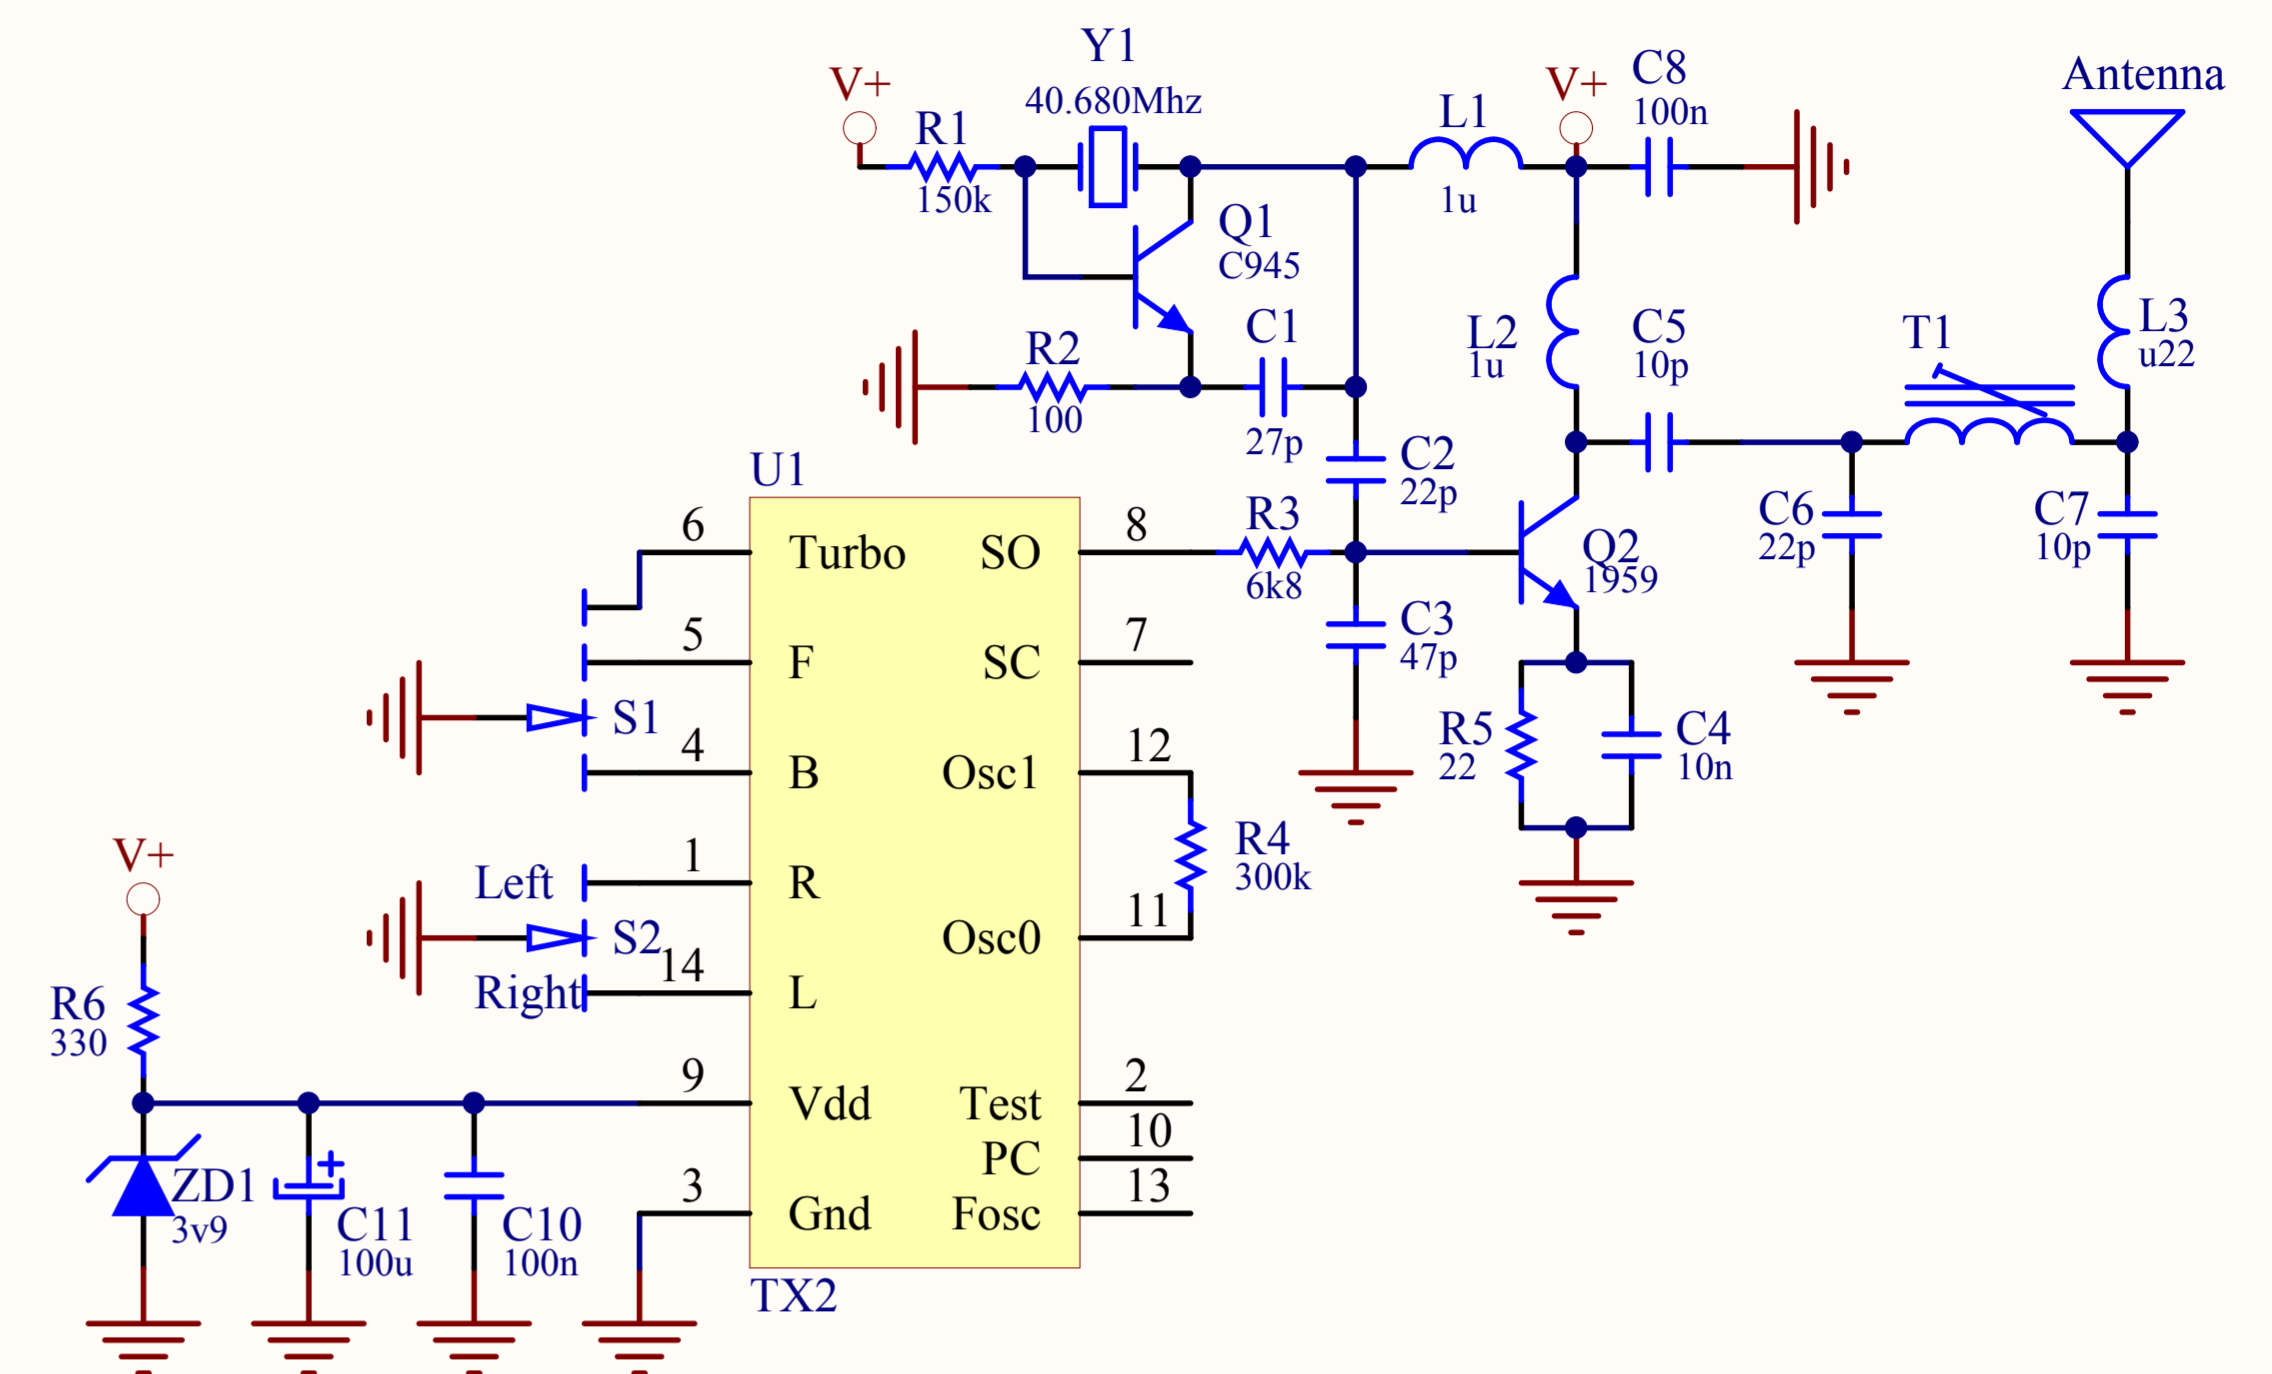

Q6 - Q12 = S9014
Q16 - Q19 = S9014

TX 40Mhz

<h2 style="text-align: center;">Aviones Manuelo</h2> <p style="text-align: center;">Mar Cantábrico 1 28820 Coslada (Madrid) Spain</p>		Ferrari Enzo 717		Nr:
		Ferrari Enzo 2 joy original 40Mhz		Sheet of
Design:	Manuel Lagares	File:	Date:	PCB:
Draw:	Manuel Lagares			Rel:
Approval:	Rosa Navas			